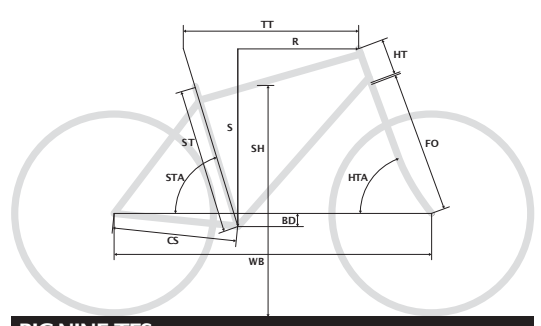

BIG.NINE 400

ENDURO ALL MOUNTAIN TRAIL XC/MARATHON **SPORT** LEARNING

- BIG.NINE TFS
-
-
- Suntour XCR32 RL-R; Air; 100 STR; Tapered; Remote lockout; 46mm fork offset
- Shimano MT-200; 2 piston / Shimano RT10; 180 mm / 160 mm
-
- Sram SX Eagle
- Sram SX Eagle
- BB DUB BSA MTB73
- Sram X11000 Eagle; 32 ATC
- Sram SX Eagle
- Sram PG-1210 Eagle; 11-50ATC; 12GER
- MERIDA CompEC
- MERIDA Expert CC; 720 WHB; 10RHB
- MERIDA CompCC; 31.8DSH; 6 ASD
- Shimano TX505; 100x9WHF; 32 SPH; Centerlock
Shimano TX505; 135x9WHR; 32 SPH; Centerlock
- MERIDA CompCC; 20 IWR
- MERIDA CompCC
- MERIDA CompCC; 30.9 DSP; 0 SSB
- Maxxis Ikon; 29x2.2"; fold
- DH-013F

BIG.NINE TFS

FS	S	M	L	XL	XXL
ST	370	430	470	510	560
TT	570	590	610	630	650
HT	100	115	130	145	160
HTA	70	70	70	70	70
STA	73	73	73	73	73
CS	440	440	440	440	440
BD	60	60	60	60	60
FO	506	506	506	506	506
SH	679	727	763	800	843
S	614	628	642	656	670
R	382	398	414	429	445
WB	1069	1090	1110	1131	1152